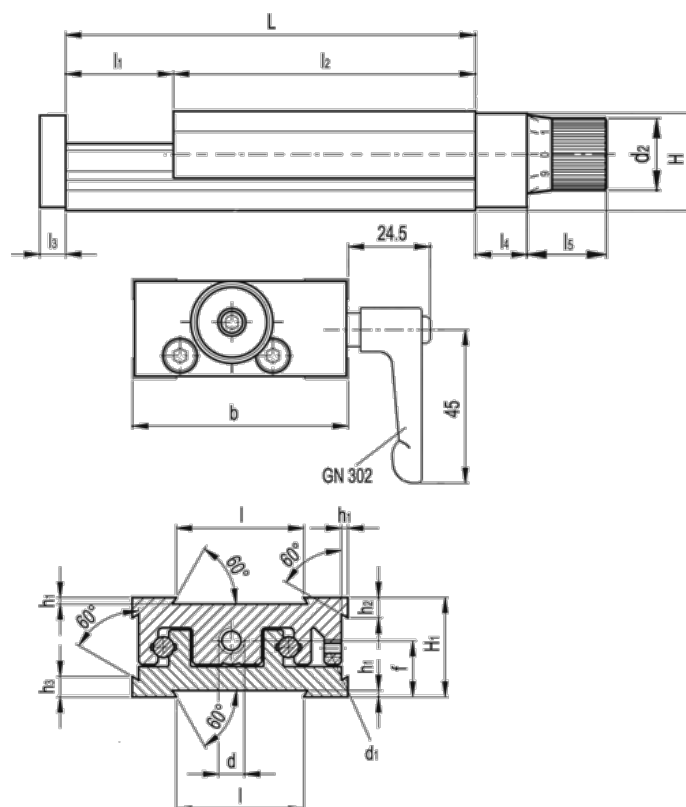

Varenummer: 20771012
 Beskrivelse: Justerbar slædeenhed
 GN 900-50-145-75-D-2

Mål

| | |
|-------------------|--------------------|
| $b = 50$ | $h_2 = 4.5$ |
| $d = M6 \times 1$ | $h_3 = 7.0$ |
| $d_1 = M4$ | $l = 30$ |
| $d_2 = 17$ | $L - l_1 = 145-75$ |
| $f = 13.0$ | $l_2 = 70$ |
| $H = 23.0$ | $l_3 = 6$ |
| $h_1 = 1.5$ | $l_4 = 12$ |
| $H_1 = 23$ | $l_5 = 20$ |